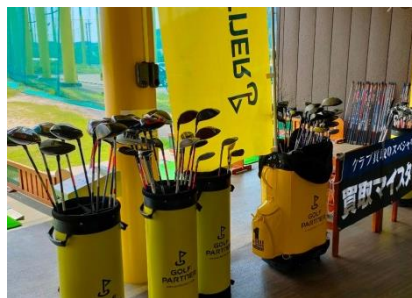

BRIDGESTONE
GOLF

GOLF PARTNER
松山久万ノ台店

アクティはしはま様にて コラボ大試打会 開催決定!!

開催場所：アクティはしはま 様

開催住所：愛媛県今治市内堀 2丁目 1-15

開催日時：11月12日(日) 8:00 ~ 12:00

もちろん各メーカーの
最新人気クラブも
多数ご用意しております!

試打したいクラブあれば下記スタッフまでお気軽に
ご相談ください!