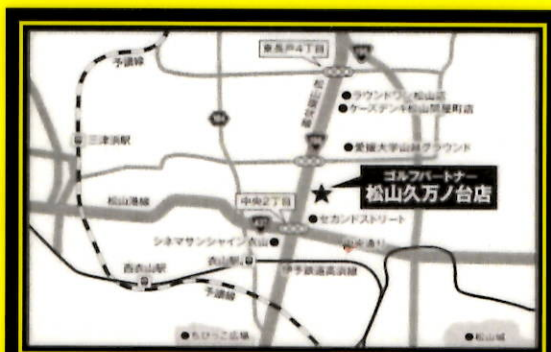

試打会開催

最新クラブから中古クラブまで！
試打したいクラブがあればお電話下さい！

無料査定会も同時開催！！

眠っているクラブ・買替予定のお客様 高額査定で買取ります！

ゴルフパートナー松山久万ノ台店

住所：松山市久万ノ台187-1

TEL：089-989-9245

営業時間：10:00～20:00

※松山環状線沿い、焼肉 大門久万の台店様向かい

開催日： 6 月 17 日(土)

場所：アクティはしはま 様

時間： 13 時～ 17 時まで

GOLF PARTNER ♪